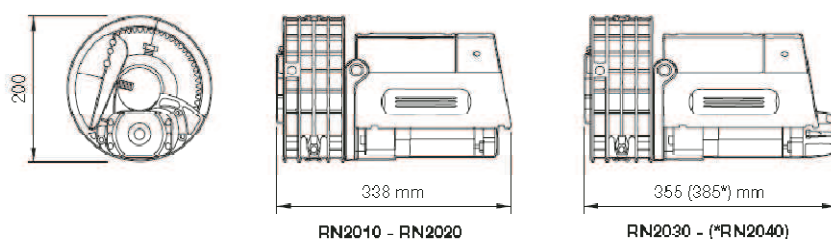

Code	Description	Prix €
RN2010	Réversible, sans frein, avec force de soulèvement jusqu'à 130 kg	185,00
RN2020	Réversible, sans frein, avec force de soulèvement jusqu'à 180 kg	207,00
RN2030	Irréversible, avec frein et dispositif de débrayage, avec force de soulèvement jusqu'à 130 kg	216,00
RN2040	Irréversible, avec frein et dispositif de débrayage, avec force de soulèvement jusqu'à 180 kg	238,00

Dimensions

Données techniques

Code	RN2010	RN2030	RN2020	RN2040
Données électriques				
Alimentation (V/Hz)	230/50			
Absorption (A)	2		2,6	
Puissance (W)	450		600	
Condensateur incorporé	-			
Performances				
Vitesse (trs/min)	8,5			
Couple (Nm)	130		180	
Cycle de travail max. (sec)	50% avec 30 s ON et 30 s OFF			
Données dimensionnelles				
Indice de protection (IP)	20			
Temp. de fonctionnement (°C Min/Max)	-20 ÷ +50			
Dimensions (mm)	200x338			
Poids (kg)	9,5		10	