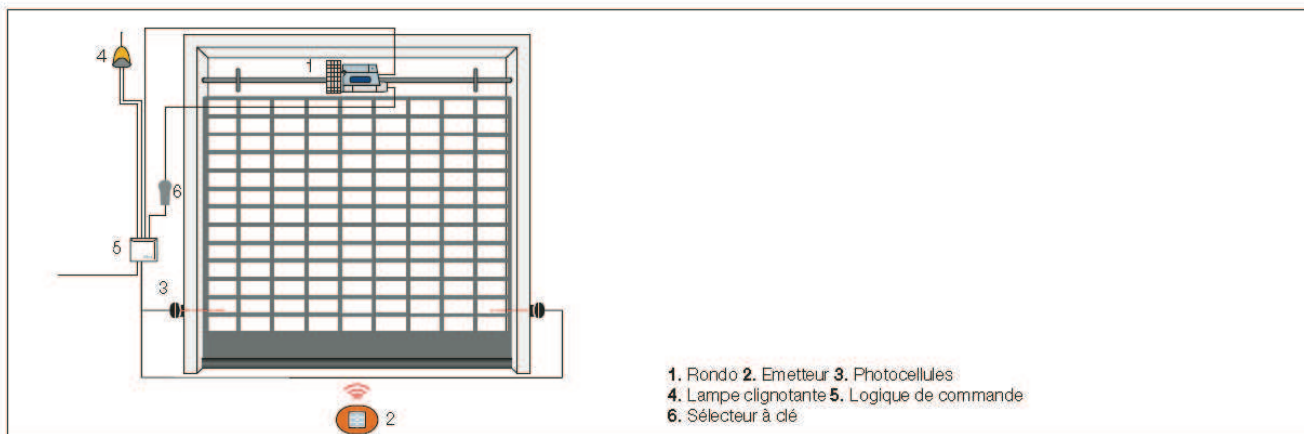

Données techniques

Code	RN2010	RN2030	RN2020	RN2040
Données électriques				
Alimentation (V/Hz)	230/50			
Absorption (A)	2		2,6	
Puissance (W)	450		600	
Condensateur incorporé	-			
Performances				
Vitesse (trs/min)	8,5			
Couple (Nm)	130		180	
Cycle de travail max. (sec)	50% avec 30 s ON et 30 s OFF			
Données dimensionnelles				
Indice de protection (IP)	20			
Temp. de fonctionnement (°C Min/Max)	-20 ÷ +50			
Dimensions (mm)	200x338			
Poids (kg)	9,5		10	

Systèmes de commande et accessoires idéaux pour Rondó

NiceWay
Emetteurs modulaires, muraux, portables ou à poser.
Voir pages 134/141

Ergo, Plano, Planotime et TTX4
Emetteurs portables, invisibles ou muraux ; programmeur horaire multifonctions.
Voir pages 142/151

Mindy A02
Logiques de commande à montage extérieur pour un moteur.
Voir page 160

KIO
Sélecteur à clé pour contacts basse tension, avec mécanisme de débrayage par câble métallique.

€ 100,00

MOF
Paire de photocellules synchronisées orientables sur 10°.

€ 80,00

LUCY
Lampe de signalisation clignotante.
230 Vca, 40 W

€ 42,00

ABFKIT
Antenne professionnel accordée orientable, adaptable sur récepteurs FLOXB2R et sur le clignotant Lucy

Voir tarif Gate&Door

RNA01
Electro-frein pour RN2020 et RN2010

€ 56,00

MOCF
Paire de colonne en aluminium avec logement protégé pour 1 photocellule, 500 mm h

€ 50,00